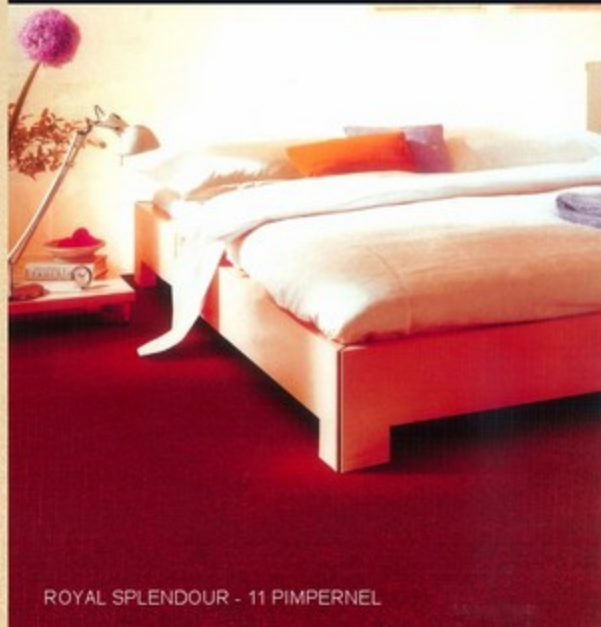

ROYAL SPLENDOUR - 11 PIMPERNEL